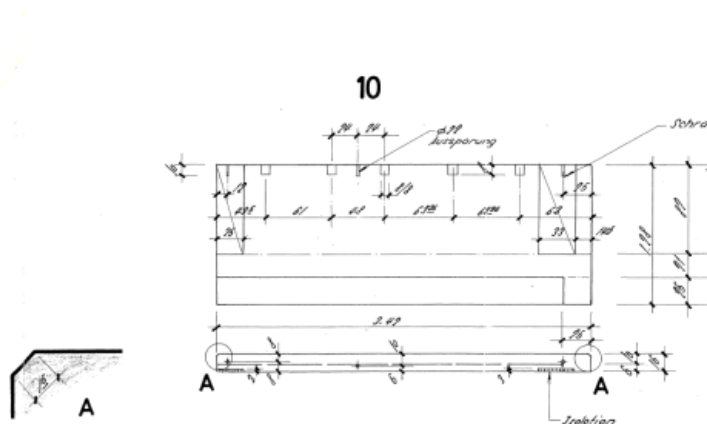

Recyclingzentrum Juch-Areal

Bauteilkatalog

Fassadenelement 3440

Dimensionen

3440x1280x160 mm

Menge

78 Stk

Eingespartes CO₂eq (kg)
gegenüber neu gefertigten
Bauteil

-202 kg CO₂-eq

Bilder

Recyclingzentrum Juch-Areal

Bauteilkatalog

Fassadenelement 3440

Zeichnung

Recyclingzentrum Juch-Areal

Bauteilkatalog