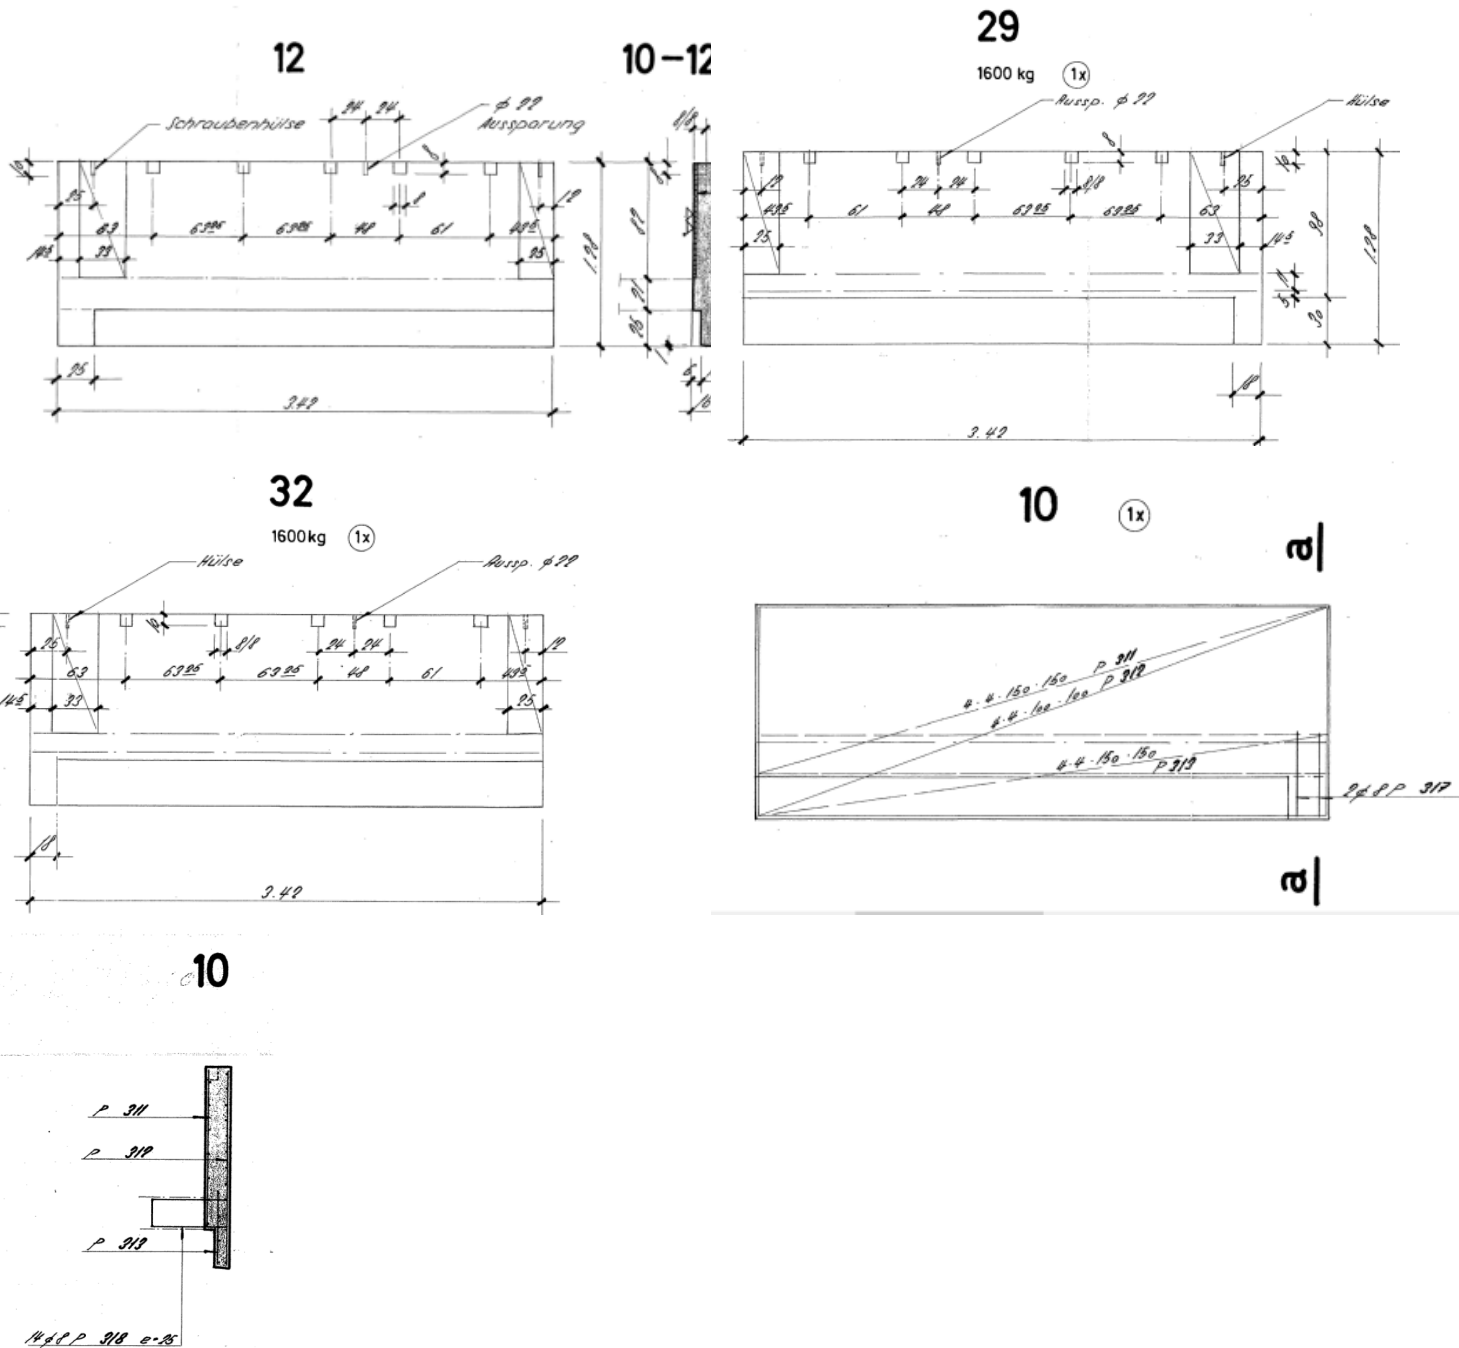

Recyclingzentrum Juch-Areal

Bauteilkatalog

Fassadenelement 3440

Dimensionen

3440x1280x160 mm

Menge

78 Stk

Eingespartes CO₂eq (kg)
gegenüber neu gefertigten
Bauteil

-202 kg CO₂-eq

Bilder

Recyclingzentrum Juch-Areal

Bauteilkatalog

Fassadenelement 3440

Zeichnung

Recyclingzentrum Juch-Areal

Bauteilkatalog

Fassadenelement 3440