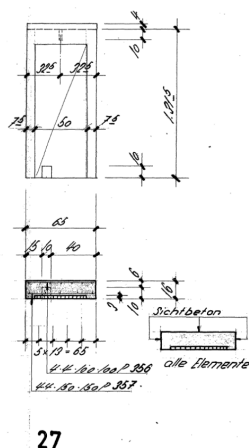

Recyclingzentrum Juch-Areal

Bauteilkatalog

Fassadenelement 650

Dimensionen

650x1315x160 mm

Menge

463 Stk

Eingespartes CO₂eq (kg)
gegenüber neu gefertigten
Bauteil

-39 kg CO₂-eq

Bilder

Zeichnung

Recyclingzentrum Juch-Areal

Bauteilkatalog

Fassadenelement 650