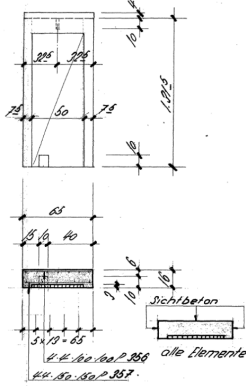

Recyclingzentrum Juch-Areal

Bauteilkatalog

Fassadenelement 650

Dimensionen

650x1315x160 mm

Menge

463 Stk

Eingespartes CO₂eq (kg)
gegenüber neu gefertigten
Bauteil

-39 kg CO₂-eq

Bilder

Zeichnung

Recyclingzentrum Juch-Areal

Bauteilkatalog

Fassadenelement 650