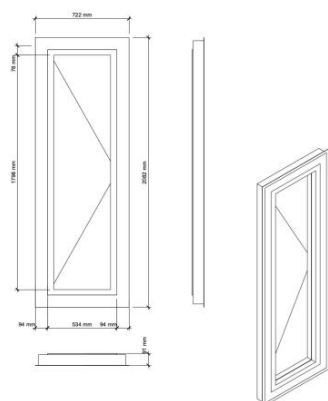

### Aluminiumfenster 722x2082

Dimensionen

722x2082x91 mm

Menge

15 Stk

Eingespartes CO<sub>2</sub>eq (kg)  
gegenüber neu gefertigten  
Bauteil

-275 kg CO<sub>2</sub>-eq

### Bilder

### Zeichnung

## Aluminiumfenster 722x2082