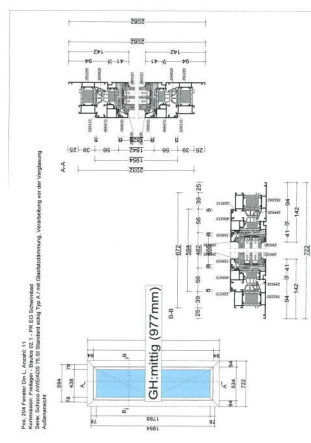

### Aluminiumfenster 722x2082

Dimensionen

722x2082x91 mm

Menge

15 Stk

Eingespartes CO<sub>2</sub>eq (kg)  
gegenüber neu gefertigten  
Bauteil

-275 kg CO<sub>2</sub>-eq

### Zeichnung

## Aluminiumfenster 722x2082